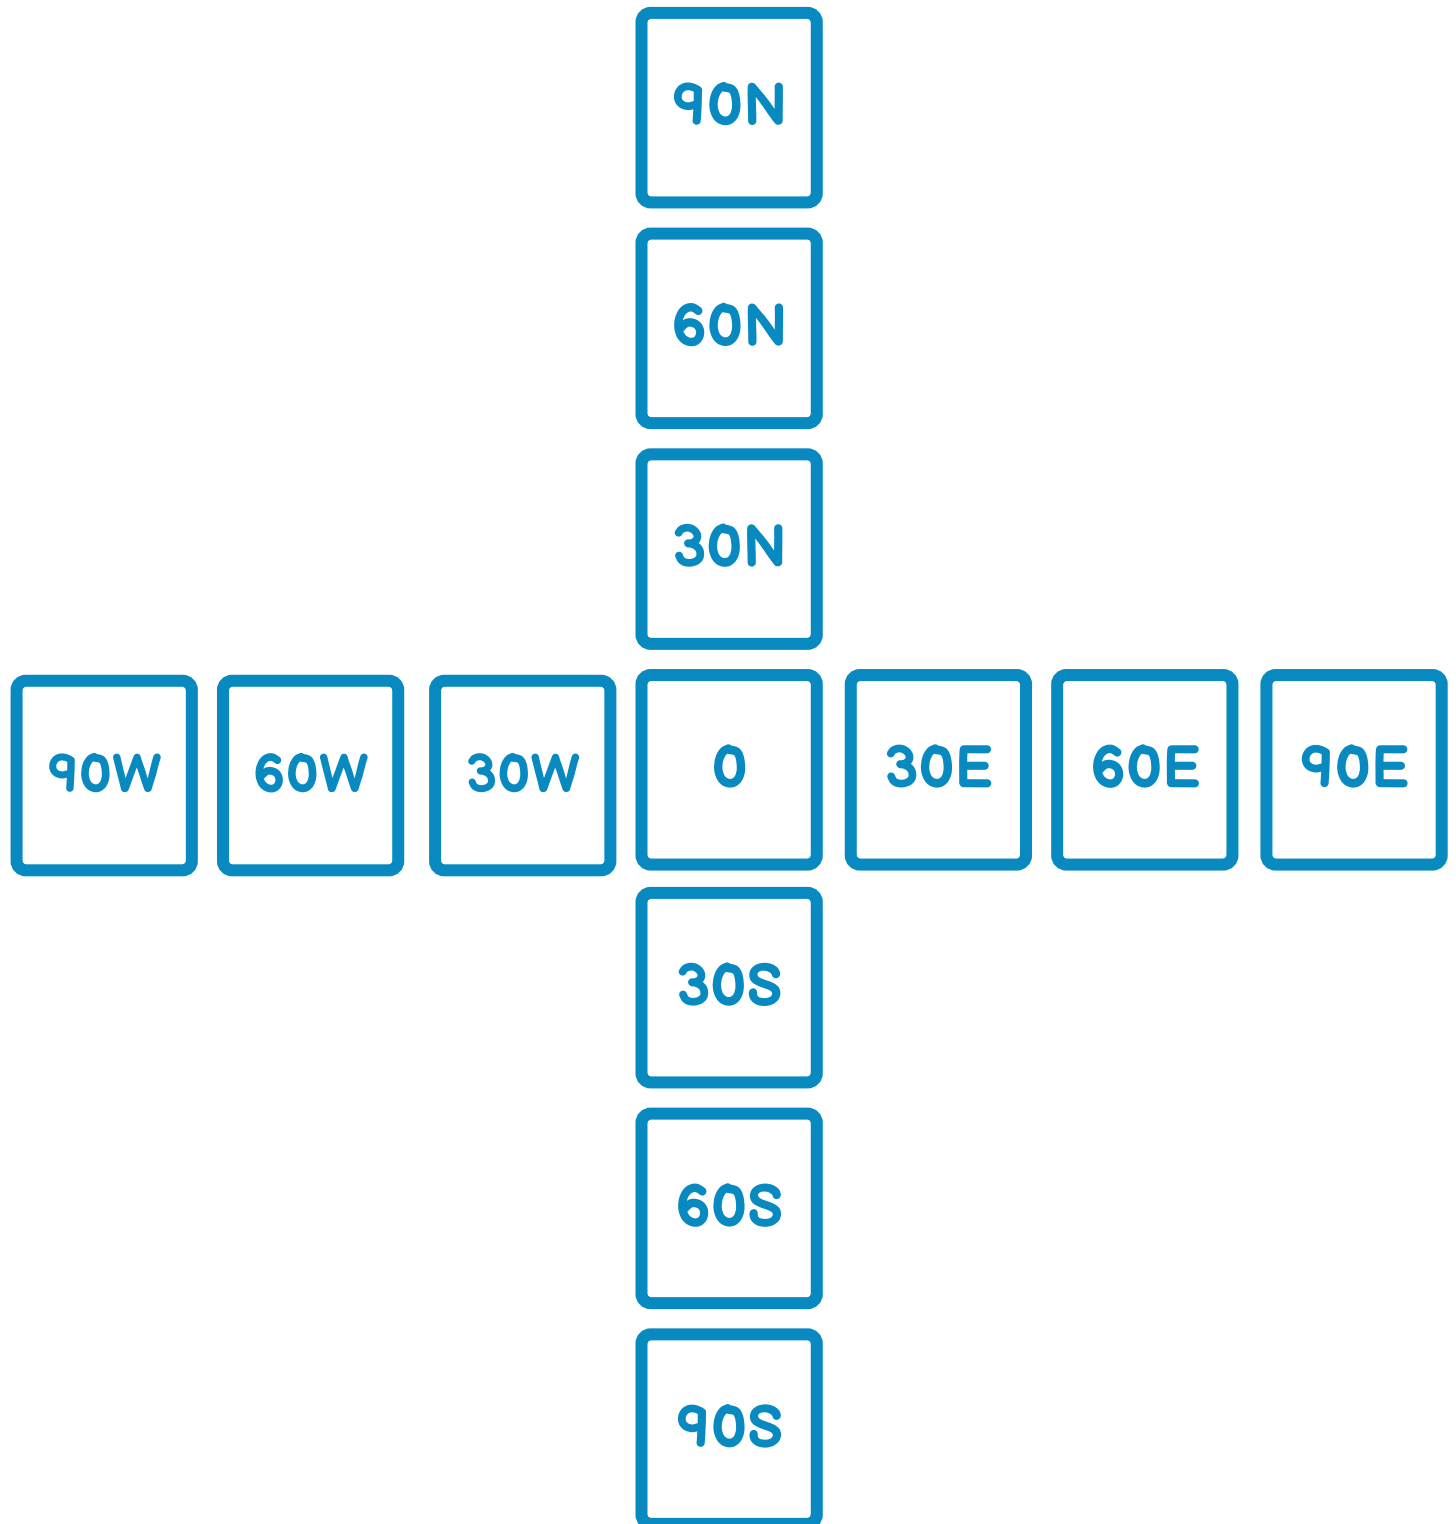

Latitude / Longitude

SET UP

Latitude / Longitude

SET UP CARDS

90N

60N

30N

0

90S

60S

Latitude / Longitude

30S

90W

60W

30W

90E

60E

Latitude / Longitude

30E

Latitude / Longitude

GROUP 1

90 N	60 E
30 N	90 W
60 S	30 E
30 N	30 E
90 S	60 W
30 S	30 W

GROUP 2

90 S	60 W
30 N	90 E
60 N	30 W
30 S	30 E
90 S	60 E
30 N	30 W

Latitude / Longitude

GROUP 3

30 S	60 W
60 S	90 E
60 N	60 W
30 N	60 E
90 S	90 E
90 N	30 E

GROUP 4

60 S	30 W
90 N	90 W
60 N	30 E
30 N	60 E
60 S	30 W
30 S	30 E

Latitude / Longitude

GROUP 5

30 N	60 E
60 N	90 W
30 N	30 W
30 S	60 E
60 S	60 W
90 N	30 E